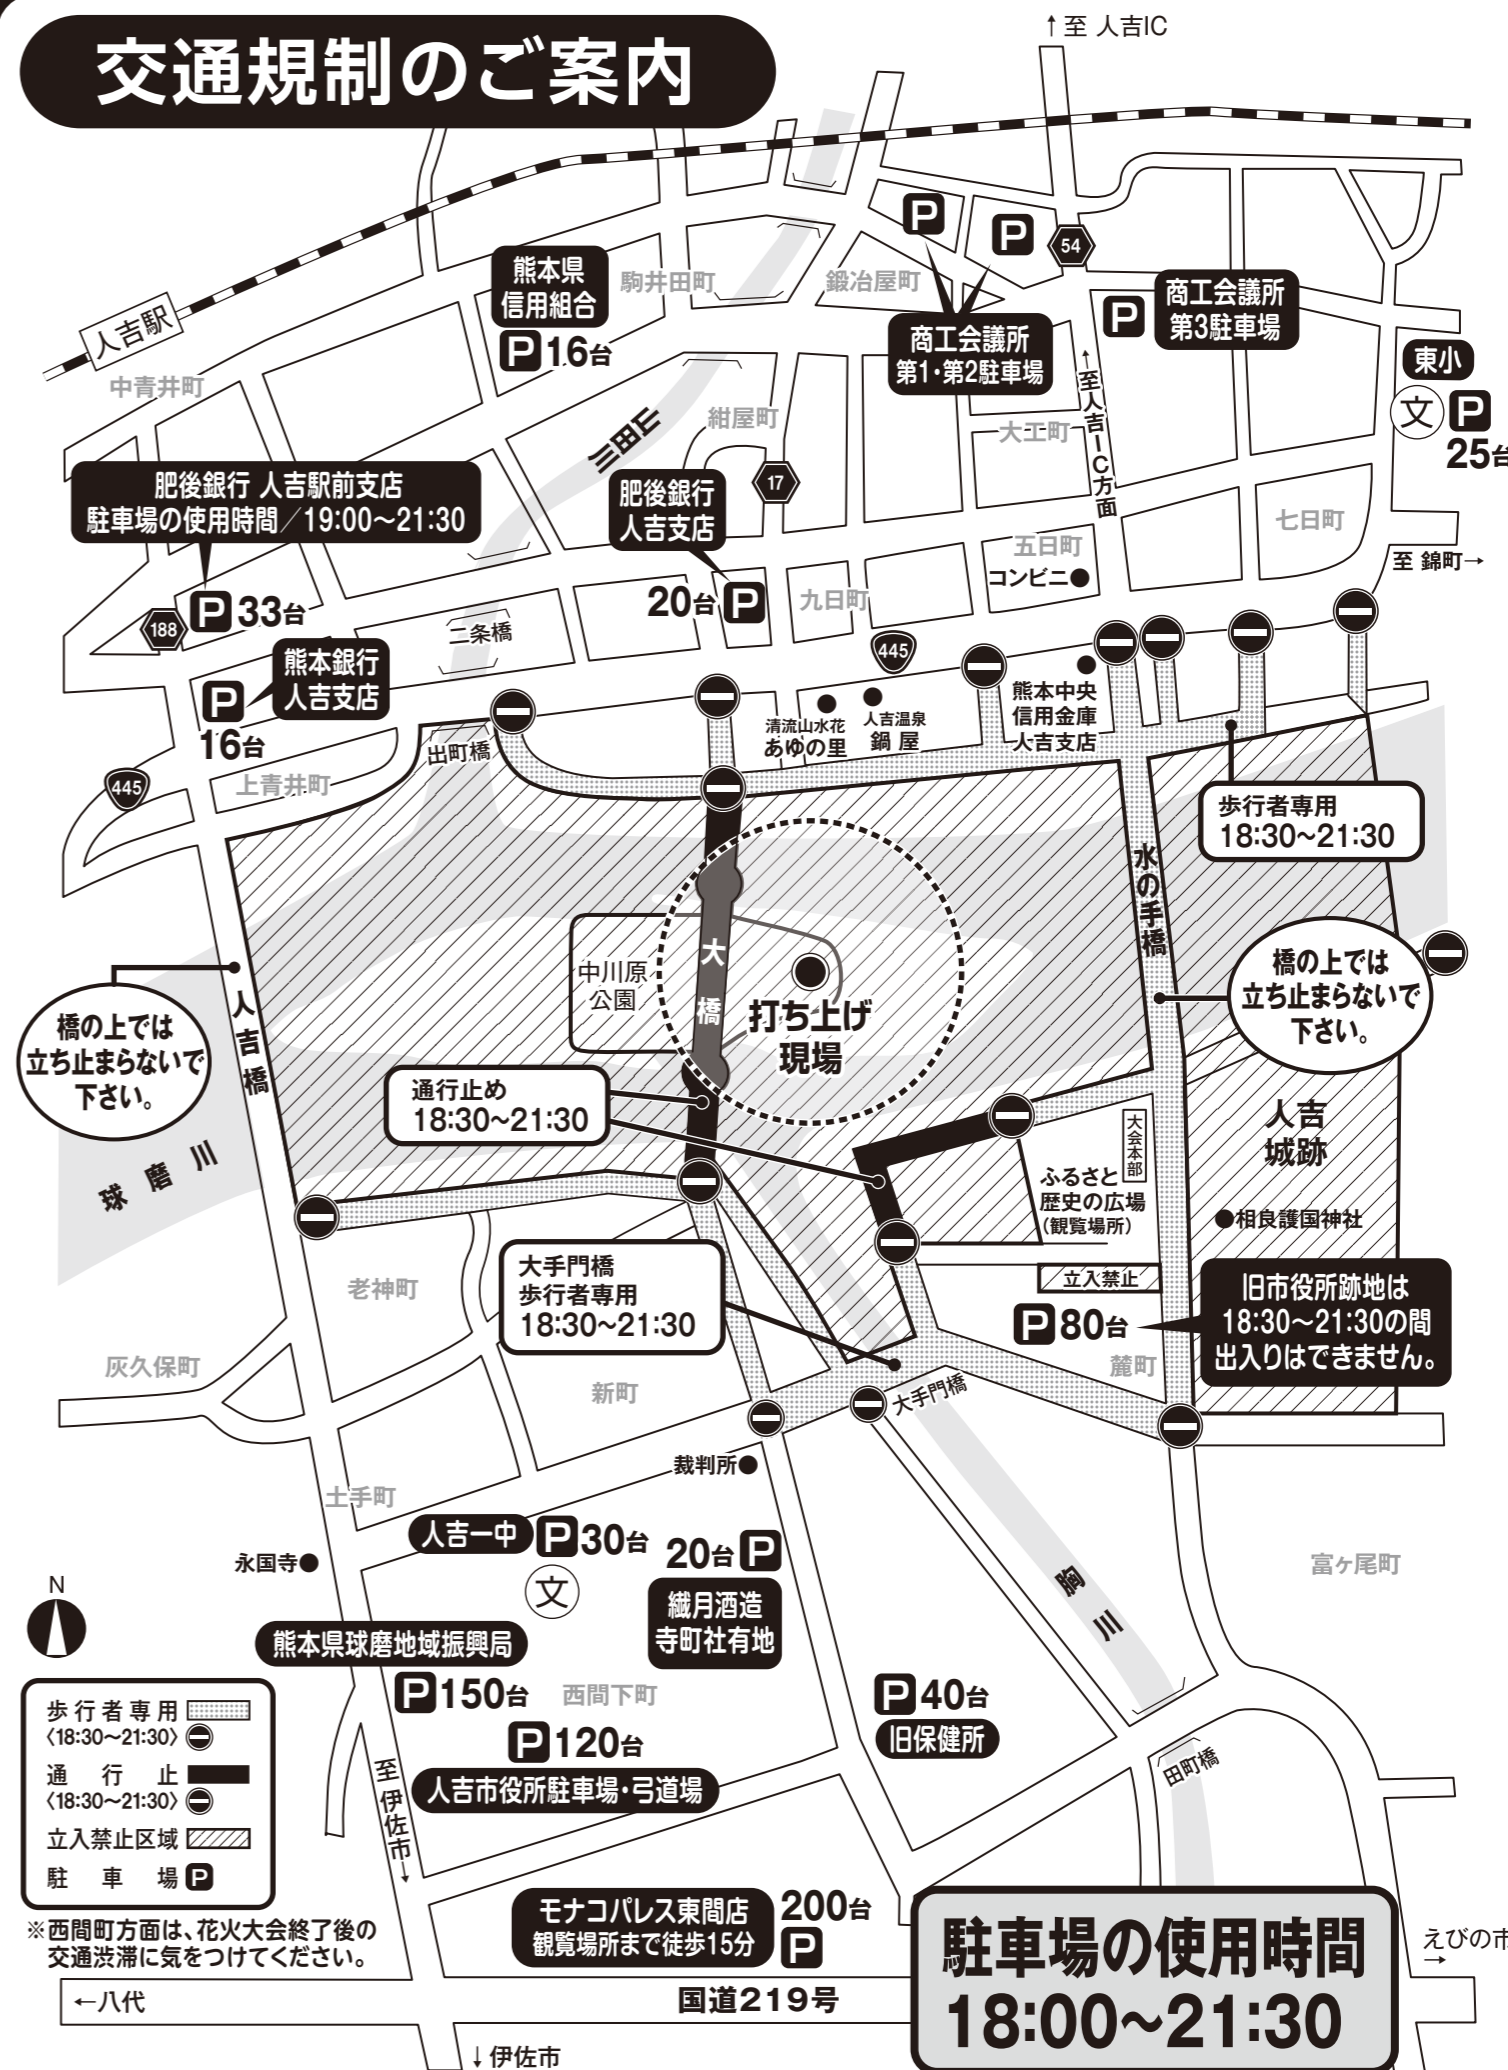

2023
第68回

Hitoyoshi
Fireworks Festival

約3,000発

人吉花火大会

とき 令和5年 8月15日(火) 観覧場所 ふるさと歴史の広場

午後7時30分～8時30分<小雨決行>

※荒天の場合は8月26日(土)に延期。

花火大会プログラム

No.	花火名	協賛事業所	No.	花火名	協賛事業所
	開始雷鳴		12	合同大連発1号 (5社同時発揚)	共栄精密株式会社 青井阿蘇神社 株式会社文尚堂 共生電設株式会社 おみやげや 大吉
1	大連発1号	合同会社人吉ソーラー	13	大連発6号	光進建設株式会社 人吉支店
2	合同連発1号 (10社同時発揚)	熊本日日新聞社 深野酒造株式会社 きじ馬スタンプ協同組合 人吉生コンクリート株式会社 合資会社 お茶の三翠園 西日本電信電話株式会社 株式会社球磨電設 株式会社九電工 人吉営業所 株式会社恒松酒造本店 株式会社尾前電気設備	14	大連発7号	高橋酒造株式会社
3	大連発2号	中小企業大学校人吉校	15	超大連発3号	人吉アサノ電機株式会社
4	大連発3号	人吉温泉物産館・蔵元屋・おぐらの唐揚・人吉パン	16	合同超大連発1号 (3社同時発揚)	株式会社Misumi 人吉支店 さくら調剤薬局 株式会社ユニテック
5	超大連発1号	株式会社孝八	17	大連発8号	まいてつ.レエル・ロマネスク ファンー同
6	合同連発2号 (11社同時発揚)	鶴屋 人吉店 株式会社オカモト サントリービバレッジソリューション株式会社 有限会社ソーゴグラフィックス ぎんなん薬局 ヘアサロン こすもす 懐石料理 花雅 球磨焼酎専門店 一期屋 うさぎ薬局 ラーメン・ギョーザ 大勝軒 公認熊本県移動商業協同組合	18	大連発9号	ホテルサン人吉・TOUR CLUB
7	大連発4号	熊本県民共済生活協同組合	19	超大連発4号	株式会社お菓子の香梅
8	大連発5号	人吉温泉 鍋屋	20	合同連発3号 (11社同時発揚)	有限会社人吉衛生公社 人吉衛生設備管理有限会社 おおがスイミングスクール・おおが温泉・おおがの宿 株式会社協和印刷 株式会社多良木石油 マッハ・カーステーション株式会社 球磨地域農業協同組合 おもちゃと人形のコグマランド 株式会社OAシステム岩本 株式会社九州サンド工業 人吉球磨地区生コンクリート協同組合 人吉球磨街商グループ
9	仕掛1号	織月酒造株式会社	21	大連発10号	宮原建設(株)・(株)エムシス
10	超大連発2号	YFサポート株式会社	22	超大連発5号	株式会社中央設備
11	超特大連発1号	サンロード株式会社	23	合同超大連発2号 (4社同時発揚)	清流山水花 あゆの里 株式会社岩井工務店 人吉温泉旅館組合 味岡建設株式会社
			24	超大仕掛1号	岩下兄弟株式会社
				終了雷鳴	

【主催/人吉市・人吉商工会議所 後援/RKK・熊本日日新聞社・一般社団法人 人吉温泉観光協会】

マナーを守りましょう!

※ドローンの使用は
禁止されています。

交通規制のご案内

ご来場の皆さまへ 無断駐車禁止および臨時駐車場の利用時間はお守りください。

【臨時駐車場一覧】(※18:00~21:30)
旧人吉保健所・人吉市役所駐車場・弓道場・旧市役所跡地・熊本県球磨地域振興局・肥後銀行人吉支店・肥後銀行人吉駅前支店・熊本銀行人吉支店・熊本県信用組合・人吉商工会議所第1, 2, 3駐車場・人吉一中・人吉東小学校・織月酒造寺町社有地・モナコパレス東間店

〈裏面も「見」覧「せ」よう〉

花火師・西日本花火有限公司・塚本花火工業・有限会社津山花火