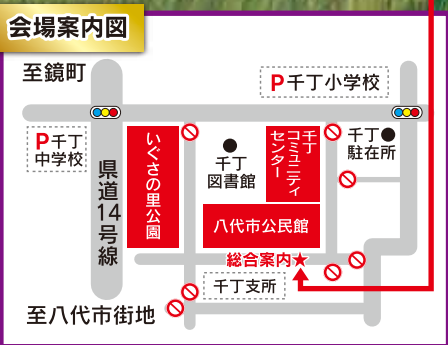

い草
マルシェ

畳表の張替え(六帖一間)
2名様プレゼント

い草・い製品品評会入賞作品展示
い草デザイン作品展

高品質な畳表

2名様プレゼント

1,000円で買って
1,300円分使える
商品券 数量限定 **500** セット
い草の里得々券
1人1セット限り・9時30分より総合案内で販売
まつりをお得に楽しもう!
※当日会場内のみ使用できます。

イベント内容	
八代市公民館ホール	◆オープニング・千丁町銭太鼓保存会 [10:00~10:10] ◆い草・い製品品評会表彰式 [10:10~11:00] ◆九州新喜劇お笑いショー [11:00~11:30] 〈ステージ休憩 11:30~13:00〉 ◆キャラメルマシンのスーパーサイエンスマジックショー [13:00~14:00] ◆子どもなんでも発表会 [14:00~15:00]
八代市公民館	◆い草・い製品品評会入賞作品展示 [10:00~15:00] ◆ミニ畳作り(各回10名) ①10:00 ②11:00 ③13:00 ④14:00 ◆畳相談コーナー [10:00~15:00] ◆お茶席(お菓子がなくなり次第終了) [10:00~15:00] ◆花ごさ手織り体験 [10:00~15:00] ◆い草で遊ぼう(い草縄リース作り体験) ※先着60名様 [10:00~15:00] ◆昔遊び体験 [10:00~15:00] ◆餅つき体験(つきたてのお餅配布) [11:30~数量限定] ◆い草料理コーナー(い草カレー) [11:30~数量限定] ◆廃油石鹸・い草廃油石鹸配布 [10:00~数量限定] ◆千丁中 Drink Store [10:00~13:00] ◆高校生カフェ「い草の時間」 [10:00~15:00] ◆フリーマーケット [10:00~15:00] ◆無料健康相談 [10:00~15:00]
千丁コミュニティセンター	◆防災体験コーナー [10:00~15:00] ◆ミニSL運行 [10:00~15:00] ◆い草コースター射的、い草輪投げ、い草かるた [10:00~15:00] ◆ガラボン抽選会 [10:00~15:00] ◆いぐさ君GO!(スタンプラリー) [10:00~15:00]
いぐさの里公園	◆子どもみこし [11:30~12:30] ◆物産販売・い草マルシェ [10:00~15:00] ◆ニュースポーツ体験 [10:00~15:00] ◆キッチンカー [10:00~15:00] ◆お楽しみ抽選会(ステージイベント終了後) [15:00頃]